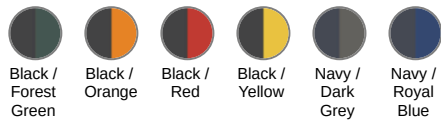

More information

Logistic

Country of origin

Customs code

Washing instructions

WK904

Unisex eco-friendly two-tone polarfleece jacket

Dimensions (cm)

WK904

Unisex eco-friendly two-tone polarfleece jacket

Colours information

Black
 RVB : 35,35,37
 Pantone C : Black
 Pantone TCX : 19-4004TCX

Forest Green
 RVB : 41,62,48
 Pantone C : 5605C
 Pantone TCX : 19-5918TCX

Red
 RVB : 195,32,54
 Pantone C : 200C
 Pantone TCX : 19-1664TCX

Black
 RVB : 35,35,37
 Pantone C : Black
 Pantone TCX : 19-4004TCX

Yellow
 RVB : 254,186,36
 Pantone C : 1235C
 Pantone TCX : 15-0955TCX

Navy
 RVB : 41,46,56
 Pantone C : 433C
 Pantone TCX : 19-4012TCX

Dark Grey
 RVB : 63,60,60
 Pantone C : 447C
 Pantone TCX : 19-0000TCX

Navy
 RVB : 41,46,56
 Pantone C : 433C
 Pantone TCX : 19-4012TCX

Royal Blue
 RVB : 33,59,127
 Pantone C : 7687C
 Pantone TCX : 19-3952TCX